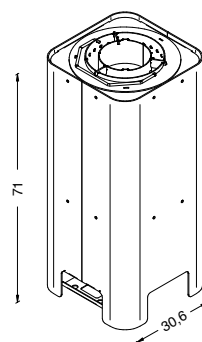

SALE

Specifiche / Data sheet

-  Misure / Dimensions
38,9x71cm
-  Peso / Weight
36,8kg
-  Portata pellet / Reservoir capacity
4,5kg
-  Durata fiamma estetica / Aesthetic
flame duration: ca 90 min
-  Durata produzione calore / Duration
of heat production: ca 180 min

PEPE

Specifiche / Data sheet

-  Misure / Dimensions
30,6x71cm
-  Peso / Weight
32,8kg
-  Portata pellet / Reservoir capacity
4,5kg
-  Durata fiamma estetica / Aesthetic
flame duration: ca 90 min
-  Durata produzione calore / Duration
of heat production: ca 180 min

OLIO

Specifiche / Data sheet

-  Misure / Dimensions
64,7x71cm
-  Peso / Weight
39,4kg
-  Portata pellet / Reservoir capacity
4,5kg
-  Durata fiamma estetica / Aesthetic
flame duration: ca 90 min
-  Durata produzione calore / Duration
of heat production: ca 180 min