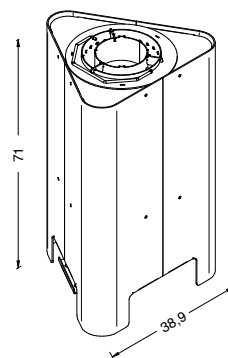

SALE

Specifiche / Data sheet

-  Misure / Dimensions
38,9x71cm
-  Peso / Weight
36,8kg
-  Portata pellet / Reservoir capacity
4,5kg
-  Durata fiamma estetica / Aesthetic
flame duration: ca 90 min
-  Durata produzione calore / Duration
of heat production: ca 180 min

PEPE

Specifiche / Data sheet

-  Misure / Dimensions
30,6x71cm
-  Peso / Weight
32,8kg
-  Portata pellet / Reservoir capacity
4,5kg
-  Durata fiamma estetica / Aesthetic
flame duration: ca 90 min
-  Durata produzione calore / Duration
of heat production: ca 180 min

OLIO

Specifiche / Data sheet

-  Misure / Dimensions
64,7x71cm
-  Peso / Weight
39,4kg
-  Portata pellet / Reservoir capacity
4,5kg
-  Durata fiamma estetica / Aesthetic
flame duration: ca 90 min
-  Durata produzione calore / Duration
of heat production: ca 180 min