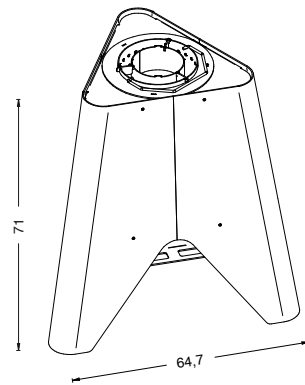

SALE

Specifiche / Data sheet

-  Misure / Dimensions
38,9x71cm
-  Peso / Weight
36,8kg
-  Portata pellet / Reservoir capacity
4,5kg
-  Durata fiamma estetica / Aesthetic
flame duration: ca 90 min
-  Durata produzione calore / Duration
of heat production: ca 180 min

PEPE

Specifiche / Data sheet

-  Misure / Dimensions
30,6x71cm
-  Peso / Weight
32,8kg
-  Portata pellet / Reservoir capacity
4,5kg
-  Durata fiamma estetica / Aesthetic
flame duration: ca 90 min
-  Durata produzione calore / Duration
of heat production: ca 180 min

OLIO

Specifiche / Data sheet

-  Misure / Dimensions
64,7x71cm
-  Peso / Weight
39,4kg
-  Portata pellet / Reservoir capacity
4,5kg
-  Durata fiamma estetica / Aesthetic
flame duration: ca 90 min
-  Durata produzione calore / Duration
of heat production: ca 180 min