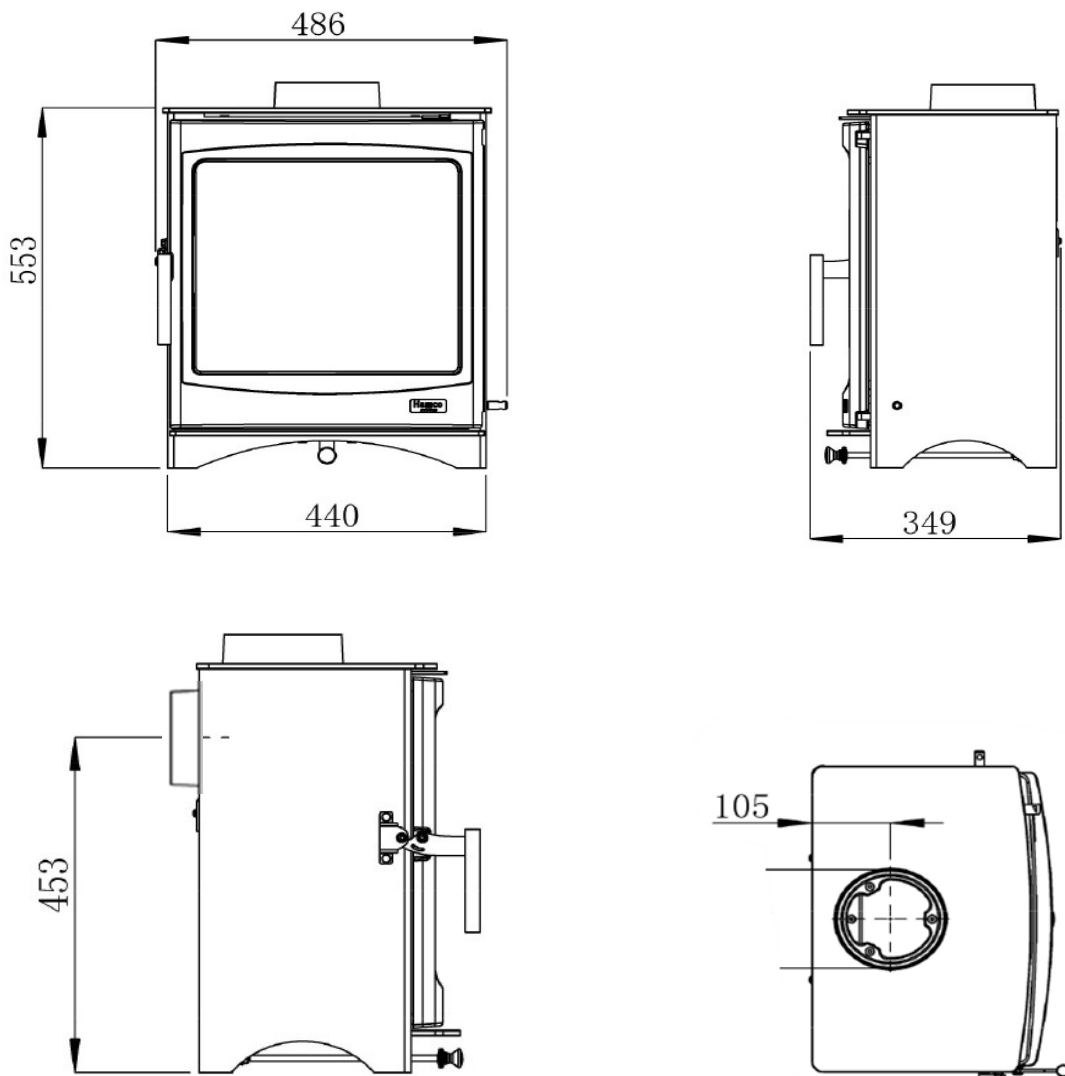

H a m m c o

S T O V E S

Malmo Drawing

FLUE OUTLET 125mm ID