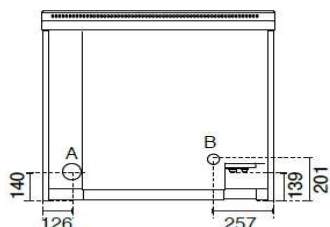

Isotto 21kw Pellet Boiler Cooker

- A = Ø 80 mm Scarico fumi / Flue / Cheminée / Rauchabzug / Evacuación de humos / Descarga de fumos
- B = Ø 48 mm Ingresso aria primaria / Primary air inlet / Entrée d'air primaire / Primärlufteinlass / Entrada aire primario / Admissão de ar primário
- C = Ø 80 mm Scarico fumi superiore / Flue top / Haut de fumée / Top Abgasstutzen / Salida humos superior / Descarga de fumos superior
- D = 3/4 Ritorno riscaldamento / Heating return / Retour chauffage / Heizungsrücklauf / Retorno calentamiento / Retorno aquecimento
- E = 3/4 Andata riscaldamento / Heating flow / Départ chauffage / Heizungs-vorlauf / Ida calentamiento / Partida do aquecimento
- F = 1/2 Carico/scarico impianto / System load/discharge / Remplissage/vidage installation / Be-/Entladen der Anlage / Carga/Descarga instalación / Carga/descarga sistema

Technical Data

Total heat output: max 21,0 kW – min 7,3 kW
 Nominal heat output: max 18,5 kW – min 7,0 kW
 Water heat output: max 15,5 kW – min 5,5 kW
 Energy Efficiency Class: A++
 Efficiency: Pmax 93,5% – Pmin 95,5%
 CO emission at 13% O2: Pmax 0,011% – Pmin 0,015%
 Pellet consumption: max 4,3 kg/h – min 1,5 kg/h
 Reservoir capacity: 20 kg
 Heatable room volume: 290 – 390 mc
 Boiler water content: 23 l
 Minimum distances from walls: side & rear 5mm, front 1000 cm
 Dimension: L980 x W615 x H920mm
 Weight: 250 kg
 Steel combustion chamber
 Stainless steel brazier
 Oven dimensions: L 300 x W385 x H280mm
 Complies with: EN14785 - BImSchV II - LRV/VKF - BAFA
 WIFI module for remote control: Optional
 Sliding drawer for ash removal
 Fume outlet: Top - Rear