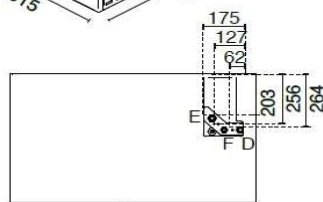

Isotto 21kw Pellet Boiler Cooker

- A = Ø 80 mm Scarico fumi / Flue / Cheminée / Rauchabzug / Evacuación de humos / Descarga de fumos
- B = Ø 48 mm Ingresso aria primaria / Primary air inlet / Entrée d'air primaire / Primärlufteinlass / Entrada aire primario / Admissão de ar primário
- C = Ø 80 mm Scarico fumi superiore / Flue top / Haut de fumée / Top Abgasstutzen / Salida humos superior / Descarga de fumos superior
- D = 3/4 Ritorno riscaldamento / Heating return / Retour chauffage / Heizungsrücklauf / Retorno calentamiento / Retorno aquecimento
- E = 3/4 Andata riscaldamento / Heating flow / Départ chauffage / Heizungs-vorlauf / Ida calentamiento / Partida do aquecimento
- F = 1/2 Carico/scarico impianto / System load/discharge / Remplissage/vidage installation / Be-/Entladen der Anlage / Carga/Descarga instalación / Carga/descarga sistema

Technical Data

Total heat output: max 21,0 kW – min 7,3 kW
 Nominal heat output: max 18,5 kW – min 7,0 kW
 Water heat output: max 15,5 kW – min 5,5 kW
 Energy Efficiency Class: A++
 Efficiency: Pmax 93,5% – Pmin 95,5%
 CO emission at 13% O2: Pmax 0,011% – Pmin 0,015%
 Pellet consumption: max 4,3 kg/h – min 1,5 kg/h
 Reservoir capacity: 20 kg
 Heatable room volume: 290 – 390 mc
 Boiler water content: 23 l
 Minimum distances from walls: side & rear 5mm, front 1000 cm
 Dimension: L980 x W615 x H920mm
 Weight: 250 kg
 Steel combustion chamber
 Stainless steel brazier
 Oven dimensions: L 300 x W385 x H280mm
 Complies with: EN14785 - BImSchV II - LRV/VKF - BAFA
 WIFI module for remote control: Optional
 Sliding drawer for ash removal
 Fume outlet: Top - Rear