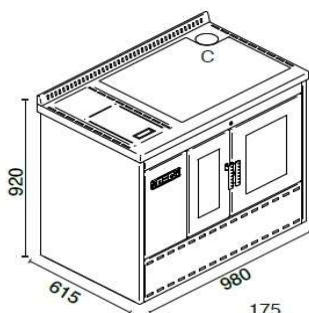

Isotto 21kw Pellet Boiler Cooker

- A = Ø 80 mm Scarico fumi / Flue / Cheminée / Rauchabzug / Evacuación de humos / Descarga de fumos
- B = Ø 48 mm Ingresso aria primaria / Primary air inlet / Entrée d'air primaire / Primärlufteinlass / Entrada aire primario / Admissão de ar primário
- C = Ø 80 mm Scarico fumi superiore / Flue top / Haut de fumée / Top Abgasstutzen / Salida humos superior / Descarga de fumos superior
- D = 3/4 Ritorno riscaldamento / Heating return / Retour chauffage / Heizungsrücklauf / Retorno calentamiento / Retorno aquecimento
- E = 3/4 Andata riscaldamento / Heating flow / Départ chauffage / Heizungs-vorlauf / Ida calentamiento / Partida do aquecimento
- F = 1/2 Carico/scarico impianto / System load/discharge / Remplissage/vidage installation / Be-/Entladen der Anlage / Carga/Descarga instalación / Carga/descarga sistema

Technical Data

Total heat output: max 21,0 kW – min 7,3 kW
 Nominal heat output: max 18,5 kW – min 7,0 kW
 Water heat output: max 15,5 kW – min 5,5 kW
 Energy Efficiency Class: A++
 Efficiency: Pmax 93,5% – Pmin 95,5%
 CO emission at 13% O2: Pmax 0,011% – Pmin 0,015%
 Pellet consumption: max 4,3 kg/h – min 1,5 kg/h
 Reservoir capacity: 20 kg
 Heatable room volume: 290 – 390 mc
 Boiler water content: 23 l
 Minimum distances from walls: side & rear 5mm, front 1000 cm
 Dimension: L980 x W615 x H920mm
 Weight: 250 kg
 Steel combustion chamber
 Stainless steel brazier
 Oven dimensions: L 300 x W385 x H280mm
 Complies with: EN14785 - BImSchV II - LRV/VKF - BAFA
 WIFI module for remote control: Optional
 Sliding drawer for ash removal
 Fume outlet: Top - Rear