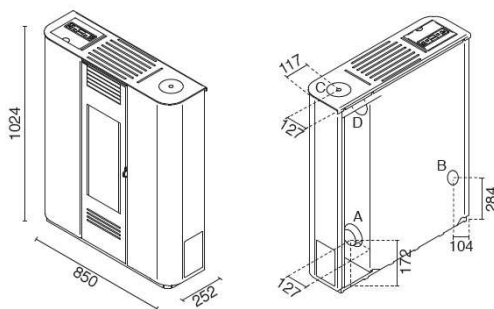

## Rebecca 10Kw Slim Pellet Stove

A = Ø 80 mm Scarico fumi / Flue / Cheminée / Rauchabzug / Evacuación de humos / Descarga de humos  
 B = Ø 51 mm Aria combustione / Combustion air / Air de combustion / Verbrennungsluft / Aire para la combustión / Ar de combustão  
 C = Ø 80 mm Scarico fumi superiore / Top Flue outlet / Sortie de Haut de Fumée / Top Abgasstutzen / Salida humos superior / Descarga de humos superior  
 D = Ø 80 mm kit optional Aria canalizzata / Ducted air / Air pulsé / Luftkanalsystem / Aire canalizado / Kit opcional de ar canalizado

#### Technical Data

Total introduced power: max 10.4kW – min 3.5kW  
 Nominal heat output: max 9kW – min 3.2kW  
 Efficiency: Pmax 87% – Pmin 90%  
 CO emission at 13% O<sub>2</sub>: Pmax 0,012% - Pmin 0,020%  
 Pellet consumption: max 2.2kg/h - min 0.7kg/h  
 Reservoir capacity: 13.5kg  
 Heatable room volume: 140 – 200 mc  
 Minimum clearance: side: 25cm - back: 10cm - front side: 100 cm  
 Dimension: W 850 x D252 x H 1024 mm  
 Weight: 98.3 kg  
 Cast iron combustion chamber  
 Stainless steel brazier  
 Canalized stove, double ventilation: Basic; Optional  
 Complies with: EN14785 - BImSchV II - 15a B-VG - LRV/VKF  
 Sliding drawer for ash removal  
 Flue outlet: Rear  
 Remote control: Optional