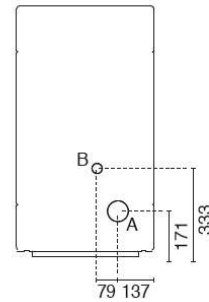

Sofia 9Kw Pellet Stove

A = Ø 80 mm Scarico fumi / Flue / Cheminée / Rauchabzug
Evacuación de humos / Descarga de humos
B = Ø 40 mm Aria combustione/ Combustion air / Air de combustion /
Verbrennungsluft / Aire para la combustión / Ar de combustão
C = Ø 80 mm Scarico fumi superiore / Top Flue outlet / Sortie de Haut de Fumée /
Top Abgasstutzen / Salida humos superior / Descarga de humos posterior

Colour Options

Rosso Rubino
Rubin Red

Bianco
White

Moka
Moka

Technical Data

Total introduced power: max 8,8 kW – min 2,8 kW
Nominal heat output: max 7,5 kW – min 2,5 kW
Efficiency: Pmax 85,5% – Pmin 90%
CO emission at 13% O₂: Pmax 0,016% - Pmin 0,013%
Pellet consumption: max 1,8 kg/h - min 0,6 kg/h
Reservoir capacity: 13,5 kg
Heatable room volume: 140 – 200 mc
Minimum clearance: side: 25 cm - back: 10 cm - front side: 100 cm
Dimension: W 520 x D520 x H 970 mm
Weight: 97,5 kg
Steel combustion chamber
Stainless steel brazier
Complies with: EN14785 - BImSchV II - 15a B-VG - LRV/VKF
Sliding drawer for ash removal
Flue outlet: Top - Rear
Remote control: Optional