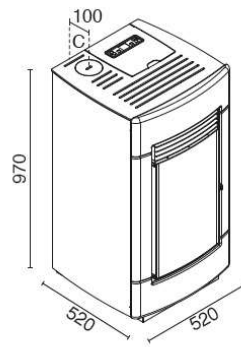

Sofia 9Kw Pellet Stove

A = Ø 80 mm Scarico fumi / Flue / Cheminée / Rauchabzug
Evacuación de humos / Descarga de humos
B = Ø 40 mm Aria combustione/ Combustion air / Air de combustion /
Verbrennungsluft / Aire para la combustión / Ar de combustão
C = Ø 80 mm Scarico fumi superiore / Top Flue outlet / Sortie de Haut de Fumée /
Top Abgasstutzen / Salida humos superior / Descarga de humos posterior

Colour Options

Rosso Rubino
Rubin Red

Bianco
White

Moka
Moka

Technical Data

Total introduced power: max 8,8 kW – min 2,8 kW
Nominal heat output: max 7,5 kW – min 2,5 kW
Efficiency: Pmax 85,5% – Pmin 90%
CO emission at 13% O₂: Pmax 0,016% - Pmin 0,013%
Pellet consumption: max 1,8 kg/h - min 0,6 kg/h
Reservoir capacity: 13,5 kg
Heatable room volume: 140 – 200 mc
Minimum clearance: side: 25 cm - back: 10 cm - front side: 100 cm
Dimension: W 520 x D520 x H 970 mm
Weight: 97,5 kg
Steel combustion chamber
Stainless steel brazier
Complies with: EN14785 - BImSchV II - 15a B-VG - LRV/VKF
Sliding drawer for ash removal
Flue outlet: Top - Rear
Remote control: Optional